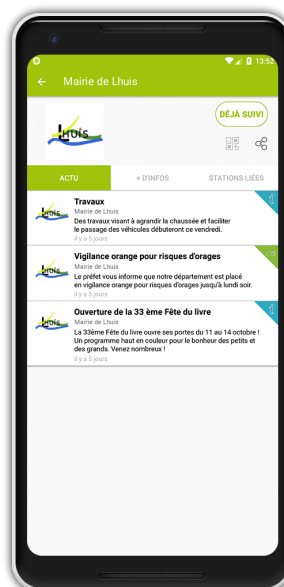

1

**Téléchargez l'application  
illiwap**

Sur votre Google Play (Android)

Sur votre AppStore (iOS)

2

**Recherchez votre commune**

**Entrez manuellement le nom de la commune dans la  
barre de recherche de votre application**

OU

Scannez le QRCode via  
le lecteur intégré

3

**Suivez votre commune**  
**Cliquez sur le bouton SUIVRE**  
**pour vous abonner à**  
**l'actualité de la commune**

**Recevez les notifications sur votre smartphone**

**Tous les messages que vous recevrez seront  
disponibles dans le fil d'actualité de votre  
application pendant 30 jours**

**illiwap, c'est l'appli :**

**SANS INSCRIPTION**

Pas d'email, pas de  
téléphone, aucune  
coordonnée, pas de fichier  
**GRATUITE**